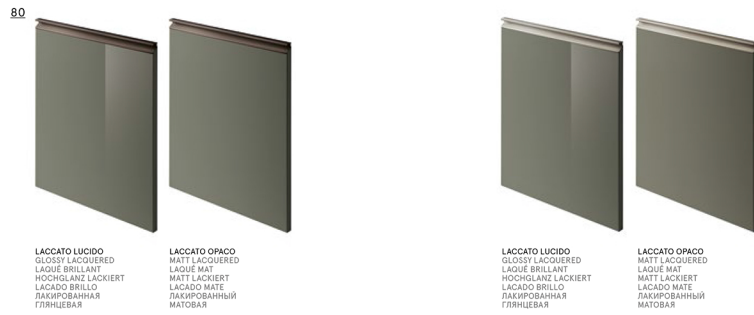

● SCAV028 ○ SCAV028 - Bianco Prestige - Prestige White - Bianco Prestige - Prestige Weiß - Bianco Prestige - Prestige Белый - Prestige 高贵白色	● SCAV325 ○ SCAV325 - Grigio Airore - Heron Grey - Gris Heron - Gris Garza - Reihergrau - Серая Цапля - 苍鹭灰	● SCAV324 ○ SCAV324 - Grigio Vulcano - Volcano Grey - Gris Volcan - Gris Volcán - Vulkangrau - Серый Вулканический - 火山灰	● SCAV374 ○ SCAV374 - Grigio Ferro - Iron Grey - Gris Fer - Eisengrau - Gris Niéro - Серый Железный - 铁灰	● SCAV424 ○ SCAV424 - Nero Ardesia - Slate Black - Noir Ardose - Schiefer - Negro Pizagra - Черный Сланец - 板岩黑
● RAL 1013 ○ RAL 1013 - Beige - Beige - Beige - Beige - Бежевый - 米黄色	● SCAV041 ○ SCAV042 - Panna Porcellana - Porcelain Cream - Crème Porcelaine - Crème Porzellan - Crema Porcelana - Кремловый Фарфор - 奶瓷色	● SCAV855 ○ SCAV855 - Tortora - Dove Grey - Tourterelle - Taubengrau - Tortola - Серо-коричневый - 鸽灰	● SCAV301 ○ SCAV302 - Grigio Chiaro - Light Grey - Gris Clair - Hellgrau - Gris Claro - Светло-Серый - 浅灰	● SCAV357 ○ SCAV358 - Grigio Tundra - Tundra Grey - Gris Tundra - Tundrgrau - Gris Tundra - Серая Тундра - 苔原灰
● SCAV453 ○ SCAV453 - Cipria - Powder Pink - Poudre - Puder - Pulvos - Пудра - 眼脂粉	● SCAV856 ○ SCAV856 - Vivone - Mink - Vison - Nerz - Vison - Бежево-коричневый - 貂色	● SCAV279 ○ SCAV279 - Verde Aloe - Azzurro Laguna - Blue Lagoon - Bleu Lagune - Lagunenblau - Celeste Laguna - Голубая Лагуна - 芦荟绿	● SCAV557 ○ SCAV557 - Azzurro Laguna - Blue Lagoon - Bleu Lagune - Lagunenblau - Celeste Laguna - Голубая Лагуна - 湖蓝	● SCAV375 ○ SCAV375 - Grigio Titanio - Titanium Grey - Gris Titane - Titangrau - Gris Titanio - Серый Титановый - 钛灰
● SCAV515 ○ SCAV515 - Rosso Marocco - Marocco Red - Rouge Maroc - Rojo Marruecos - Marokkorot - Красный Марокканский - 摩洛哥红	● SCAV406 ○ SCAV406 - Ruggine - Rust - Rouille - Óxido - Rost - Ржавый - 铁锈色	● SCAV570 ○ SCAV570 - Verde Ottanio - Teal Green - Vert Octane - Verde Azulado - Oktangrün - Зелено-Синий - 水鸭绿	● SCAV569 ○ SCAV569 - Blu Agave - Agave Blue - Bleu Agave - Agaveblau - Azul Agave - Голубая Агава - 龙舌兰蓝	● SCAV277 ○ SCAV277 - Verde Minerale - Mineral Green - Vert Mineral - Mineralgrün - Verde Mineral - Зеленый Минерал - 矿石绿
● SCAV514 ○ SCAV514 - Rosso Corallo - Coral Red - Rouge Corail - Korallrot - Rojo Coral - Красный Коралловый - 珊瑚红	● SCAV505 ○ SCAV505 - Rosso Rubino - Ruby Red - Rouge Rubis - Rubinrot - Rojo Rubí - Красный Рубин - 宝石红	● SCAV805 ○ SCAV805 - Giallo Senape - Mustard Yellow - Jaune Moutarde - Senfgeb - Amarillo Mostaza - Желтый Горчичный - 芥末黄	● SCAV568 ○ SCAV568 - Blu Moon - Moon Blue - Bleu Moon - Moon Blau - Azul Moon - Синий Moon - 月亮蓝