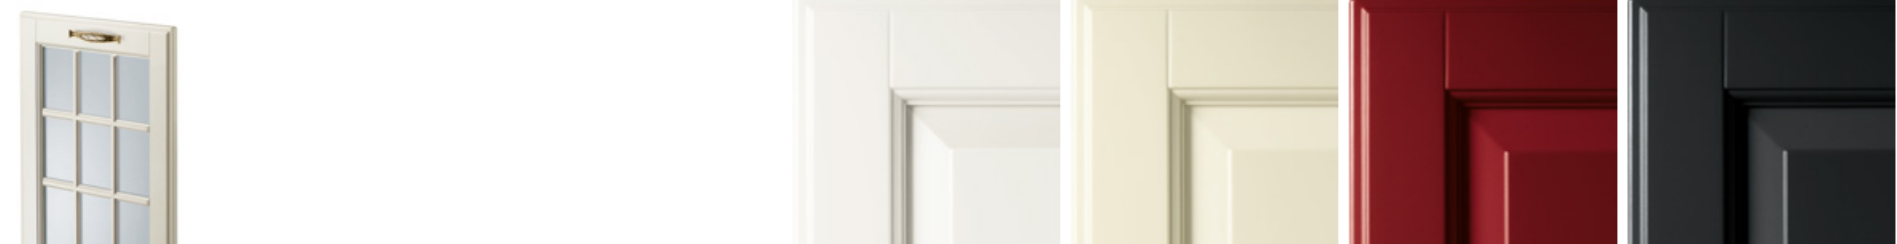

Senza decoro
Without decoration
Sans décoration
Ohne Dekor
Sin decoración
Без декора
描边

Anta telaio laccata opaca
Matt lacquered frame door
Porte avec cadre Laqué mat
Front mit matt lackiertem Rahmen
Puerta con bastidor lacada mate
Рамочная створка с матовой лакировкой
哑光烤漆框架门板

SCAV 301 Grigio Chiaro Light Grey Gris Clair Hellgrau Gris Claro Светло-Серый 浅灰	SCAV 856 Visone Mink Vison Nerz Vison Бежево-коричневый 貂色	SCAV 375 Grigio Titanio Titanium Grey Gris Titane Titangrau Gris Titanio Серый Титановый 钛灰	SCAV 325 Grigio Airone Heron Grey Gris Héron Reihergrau Gris Garza Серая Чапля 苍鹭灰	SCAV 324 Grigio Vulcano Volcano Grey Gris Volcan Vulkangrau Gris Volcán Серый Вулканический 火山灰