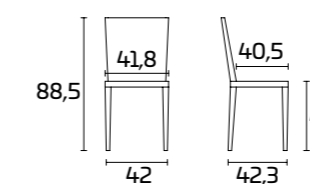

## SCHEDA PRODOTTO

**Fusto e gambe:** in massello di Faggio  
per Noce SCAV 689 o di Frassino  
per tutti gli altri colori

**Fondino:** in paglia naturale o impiallacciato  
Frassino verniciato

Fusto e fondino:  
Castagno SCAV 643  
Tavolo Margot