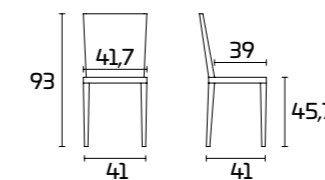

Cadre :
Chêne Robinia SCAV 742
Assise :
Paille synthétique Rustique

AVELLANA

Pour plus d'informations
concernant les finitions
disponibles, consulter le QR Code.

FICHE PRODUIT

Cadre et pieds : en Hêtre pour les coloris
Laqué mat avec ou sans décoration Or ou
Argent ou en Frêne massif peint pour tous
les autres coloris

Assise : en paille synthétique