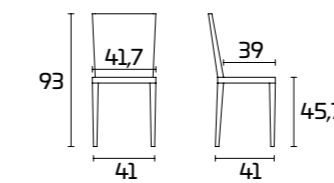

Armazón:
Roble Robinia SCAV 742
Asiento:
Paja sintética Rústico

AVELLANA

Para obtener información sobre los acabados disponibles, consulte el código QR.

FICHA PRODUCTO

Armazón y patas: en Haya para todos los colores lacados mate con o sin decoración Oro y Plata, o en madera maciza de Fresno pintada para todos los demás colores

Asiento: de paja sintética