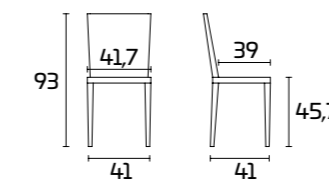

Gestell:
Eiche Robinia SCAV 742
Sitzfläche:
Synthetik-Strohgeflecht Rustico

AVELLANA

Weitere Informationen über die verfügbaren Finishes erhalten Sie über den QR-Code.

PRODUKTDATENBLATT

Gestell und Beine: aus Buche für alle matt lackierten Farben mit oder ohne Gold- oder Silberdekor oder aus Massivholz Esche lackiert für alle anderen Farb+B263en.

Sitzfläche: aus Synthetik-Strohgeflecht.