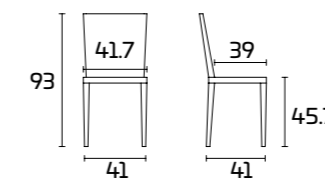

Seat: in synthetic straw

Gestell:
Eiche Robinia SCAV 742
Sitzfläche:
Synthetik-Strohgeflecht Rustico

AVELLANA

Weitere Informationen über die verfügbaren Finishes erhalten Sie über den QR-Code.

PRODUKTDATENBLATT