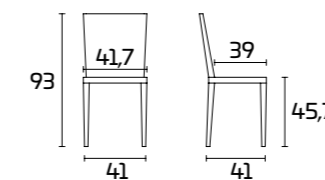

Fusto:
Rovere Robinia SCAV 742
Fondino:
Paglia sintetica Rustico

AVELLANA

Per informazioni
su finiture disponibili
consultare il QR Code.

SCHEDA PRODOTTO

Fusto e gambe: in Faggio per tutti i colori laccati opaco con o senza decoro Oro e Argento o in massello di Frassino verniciato per tutti gli altri colori

Fondino: in paglia sintetica