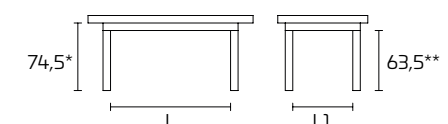

Modell:
Armony 130x80 ausziehbar
Gestell, Beine und Platte:
Nussbaum Antik Armony -
Old Time Antik
Wurmloch-Effekt
Stuhl Armony

ARMONY

PRODUKTDATENBLATT

Gestell und Beine:
aus Massivholz Tulipier
lackiert und Antik
mit Wurmloch-Effekt

Platte: ausziehbar,
aus Tulipier furniert
und lackiert

Weitere Informationen über
die verfügbaren Finishes
erhalten Sie über den QR-Code.

AUSZIEHTISCH

FURNIERTE PLATTE

TISCHE MIT SONDERMASSEN. Tische in Sondermaßen sind nicht ausführbar.