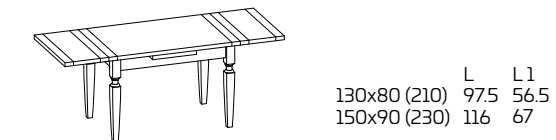

Model:
Armony 130x80 extensible
Frame, legs and top:
Armony Antique Walnut -
Old Time aged
fake woodworm effect
Armony Chair

ARMONY

PRODUCT SPECIFICATIONS

Frame and legs:
in painted and aged solid
Toulipier wood with fake
with fake woodworm effect.

Top: extensible painted
veneered Toulipier

Please consult the QR Code
for information about
available finishes.

EXTENSIBLE TABLE

VENEERED TOP

CUSTOM-MADE TABLES. custom-made tables are not possible.