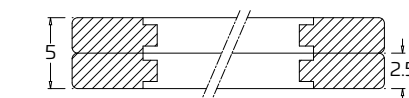

VENEERED TOP

CUSTOM-MADE TABLES. custom-made tables are not possible.