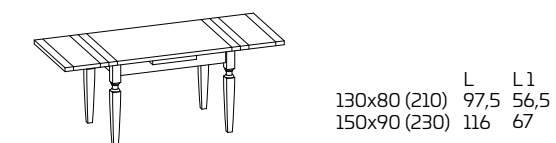

Modelo:
Armony 130x80 extensible
Estructura, patas y tablero:
Nogal Envejecido Armony -
Old Time envejecido
efecto falsa carcama
Silla Armony

ARMONY

FICHA PRODUCTO

Estructura y patas:
en madera maciza de
Toulipier pintada y
envejecida efecto falsa
carcoma

Tablero: extensible
enchapado de Toulipier
pintado

Para obtener información
sobre los acabados disponibles,
consulte el código QR.

MESA EXTENSIBLE

TABLERO ENCHAPADO

MESAS DE MEDIDAS ESPECIALES. No se hacen mesas de medidas especiales