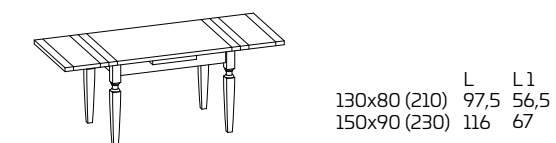

Modello:
Armony 130x80 allungabile
Basamento, gambe e piano:
Noce Antico Armony -
Old Time invecchiato
effetto finta tarlatura
Sedia Armony

ARMONY

SCHEDA PRODOTTO

Basamento e gambe:
in massello di Tulipier
verniciato e invecchiato
effetto finta tarlatura

Piano: allungabile
impiallacciato di Tulipier
verniciato

Per informazioni
su finiture disponibili
consultare il QR Code.

TAVOLO ALLUNGABILE

PIANO IMPIALLACCIATO

TAVOLI FUORI MISURA. Non sono realizzabili tavoli fuori misura