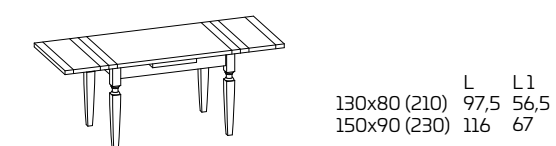

Модель:
Арmony 130x80 раздвижной
Каркас, ножки и столешница:
Орех Старинный Арmony -
Old Time состаренный
с эффектом червотчины
Стул Арmony

ARMONY

СПЕЦИФИКАЦИИ ПРОДУКТА

Каркас и ножки:
из массива туюльпанного
дерева, окрашенного
и состаренного с
эффектом червотчины

Столешница:
раздвижная,
облицованная
шпоном окрашенного
туюльпанного дерева

Для получения информации
о вариантах отделки
воспользуйтесь QR-кодом.

СТОЛ РАЗДВИЖНОЙ

СТОЛШНИЦА, ОБЛИЦОВАННАЯ ШПОНОМ

СТОЛЫ НЕСТАНДАРТНЫХ РАЗМЕРОВ Столы нестандартных размеров не могут быть изготовлены