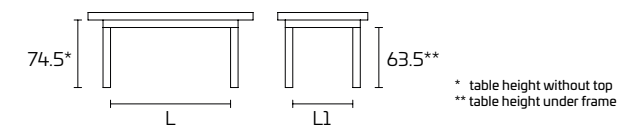

Model:
Armony 130x80 extensible
Frame, legs and top:
Armony Antique Walnut -
Old Time aged
fake woodworm effect
Armony Chair

ARMONY

PRODUCT SPECIFICATIONS

Frame and legs:
in painted and aged solid
Toulipier wood with fake
with fake woodworm effect.

Top: extensible painted
veneered Toulipier

Please consult the QR Code
for information about
available finishes.

EXTENSIBLE TABLE

VENEERED TOP

CUSTOM-MADE TABLES. custom-made tables are not possible.