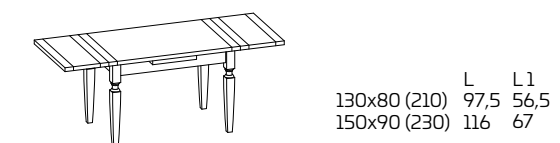

Modèle :
Armony 130x80 à rallonges
Cadre, pieds et dessus :
Noyer Antique Armony -
Old Time patiné effet faux piqué
Chaise Armony

ARMONY

FICHE PRODUIT

Cadre et pieds : en Tulipier massif peint et patiné effet faux piqué

Dessus : à rallonges, plaqué en Tulipier peint

Pour plus d'informations concernant les finitions disponibles, consulter le QR Code.

TABLE À RALLONGES

DESSUS DE TABLE PLAQUÉ

TABLES HORS SÉRIE. Aucune table hors série n'est réalisable