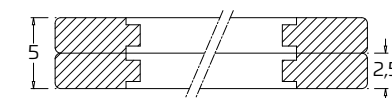

FURNIERTE PLATTE

TISCHE MIT SONDERMASSEN. Tische in Sondermaßen sind nicht ausführbar.