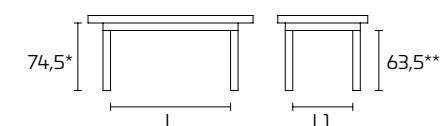

Modèle :
Armony 130x80 à rallonges
Cadre, pieds et dessus :
Noyer Antique Armony -
Old Time patiné effet faux piqué
Chaise Armony

ARMONY

FICHE PRODUIT

Cadre et pieds : en Tulipier massif peint et patiné effet faux piqué

Dessus : à rallonges, plaqué en Tulipier peint

Pour plus d'informations concernant les finitions disponibles, consulter le QR Code.

TABLE À RALLONGES

DESSUS DE TABLE PLAQUÉ

TABLES HORS SÉRIE. Aucune table hors série n'est réalisable