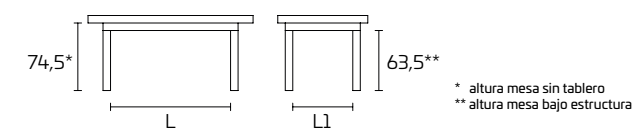

Modelo:
Armony 130x80 extensible
Estructura, patas y tablero:
Nogal Envejecido Armony -
Old Time envejecido
efecto falsa carcama
Silla Armony

ARMONY

FICHA PRODUCTO

Estructura y patas:
en madera maciza de
Toulipier pintada y
envejecida efecto falsa
carcoma

Tablero: extensible
enchapado de Toulipier
pintado

Para obtener información
sobre los acabados disponibles,
consulte el código QR.

MESA EXTENSIBLE

TABLERO ENCHAPADO

MESAS DE MEDIDAS ESPECIALES. No se hacen mesas de medidas especiales