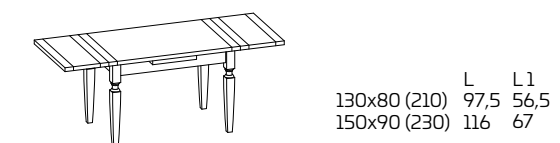

Modell:
Armony 130x80 ausziehbar
Gestell, Beine und Platte:
Nussbaum Antik Armony -
Old Time Antik
Wurmloch-Effekt
Stuhl Armony

ARMONY

PRODUKTDATENBLATT

Gestell und Beine:
aus Massivholz Tulipier
lackiert und Antik
mit Wurmloch-Effekt

Platte: ausziehbar,
aus Tulipier furniert
und lackiert

Weitere Informationen über
die verfügbaren Finishes
erhalten Sie über den QR-Code.

AUSZIEHTISCH

FURNIERTE PLATTE

TISCHE MIT SONDERMASSEN. Tische in Sondermaßen sind nicht ausführbar.