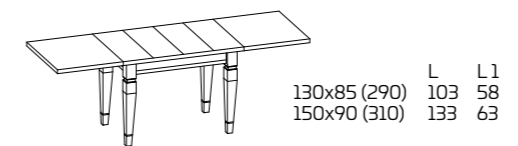

EXTENSIBLE TABLE

VENEERED TOP

CUSTOM-MADE TABLES. Non-standard tables are not possible