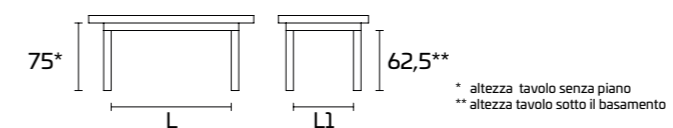

TAVOLO ALLUNGABILE

PIANO IMPIALLACCIATO

TAVOLI FUORI MISURA. Non sono realizzabili tavoli fuori misura.