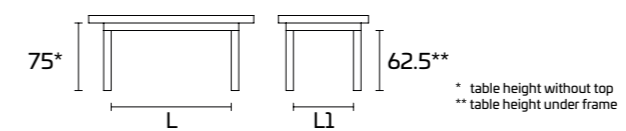

EXTENSIBLE TABLE

VENEERED TOP

CUSTOM-MADE TABLES. Non-standard tables are not possible