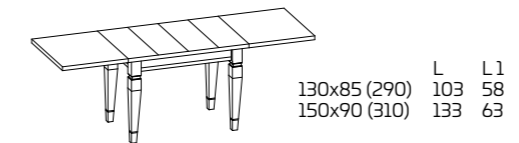

MESA EXTENSIBLE

TABLERO ENCHAPADO

MESAS DE MEDIDAS ESPECIALES. No se hacen mesas de medidas especiales