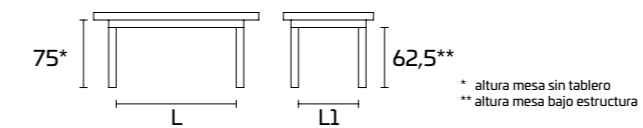

MESA EXTENSIBLE

TABLERO ENCHAPADO

MESAS DE MEDIDAS ESPECIALES. No se hacen mesas de medidas especiales