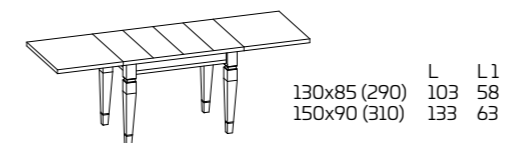

Modello:
Novecento 150x90 allungabile
Basamento, gambe e piano:
Rovere Azzurro Antico SCAV 177
Sedia Grand Relais

NOVECENTO

SCHEDA PRODOTTO

Basamento e gambe:
in massello di Faggio
verniciato per i colori
laccati opachi con
o senza decoro Oro
o Argento o in massello
di Frassino verniciato
per altri colori

TAVOLO ALLUNGABILE

PIANO IMPIALLACCIATO

TAVOLI FUORI MISURA. Non sono realizzabili tavoli fuori misura.

Tavolo NOVECENTO

Modello:
Novecento 150X90 allungabile
Basamento, gambe e piano:
Rovere Azzurro Antico SCAV 177
Sedia Grand Relais