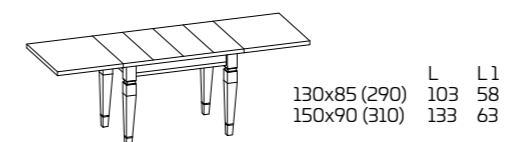

СТОЛ РАЗДВИЖНОЙ

СТОЛШНИЦА, ОБЛИЦОВАННАЯ ШПОНОМ

СТОЛЫ НЕСТАНДАРТНЫХ РАЗМЕРОВ Столы нестандартных размеров не могут быть изготовлены