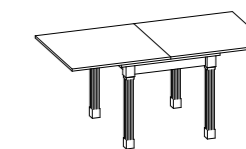

90x90 (180)	L	L1
	66	66

74,5"