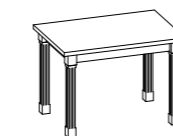

MESA FIJA

	L	L1
110x70	86	46
130x80	106	56
160x80	136	56