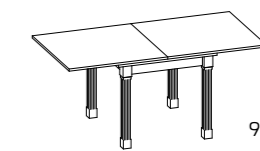

L	L1
90x90 (180)	66	66

74,5"