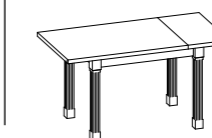

TABLE À RALLONGES

110x70 (148)
130x80 (168)
160x80 (198)