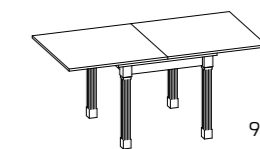

L	L1
90x90 (180)	66	66

74,5"