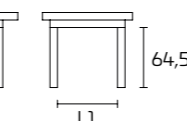

Modelo:
Baltimore 130x80 fijo
Patas y estructura:
Roble Palette SCAV 741
Tablero:
Mármol Calacatta perf.2M
Silla Corinne

BALTIMORA

FICHA PRODUCTO

Estructura: en multicapa enchapado de Haya en los colores lacados mate con o sin decoración Oro o Plata; en multicapa enchapado Fresno teñido para todos los demás colores

Patas: en madera maciza de Haya para los colores lacados mate con o sin decoración Oro o Plata, o en madera maciza de Fresno pintada para todos los demás colores

Tablero: extensible o fijo, panel de partículas de madera con bajo contenido de formaldehído (clase E1), revestido de laminado o Fenix NTM con perfil ABS en todos los lados, disponible en varios colores; o fijo en varios materiales

Para obtener información sobre los acabados disponibles, consulte el código QR.

MESA FIJA

	L	L1
110x70	86	46
130x80	106	56
160x80	136	56

MESA EXTENSIBLE

110x70 (148)		
130x80 (168)		
160x80 (198)		

	L	L1
90x90 (180)	66	66

74,5"

64,5**

TABLERO LAMINADO

3,5

4

(sólo para mesa 90x90)

MESAS DE MEDIDAS ESPECIALES. Consultar la tarifa de precios. Nota: la mesa fija sin tablero está preparada para otros tableros (consultar la tarifa de precios comunes)