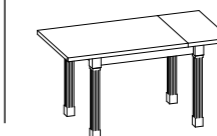

MESA EXTENSIBLE

110x70 (148)		
130x80 (168)		
160x80 (198)