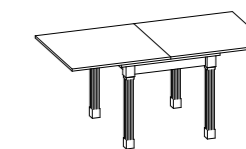

L	L1
90x90 (180)	66	66

74,5"