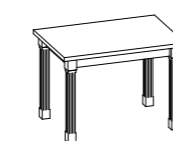

TAVOLO FISSO

	L	L1
110x70	86	46
130x80	106	56
160x80	136	56