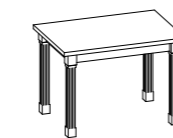

FIXED TABLE

	L	L1
110x70	86	46
130x80	106	56
160x80	136	56