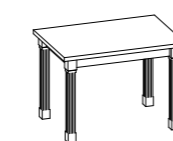

СТОЛ НЕРАЗДВИЖНОЙ

	L	L1
110x70	86	46
130x80	106	56
160x80	136	56