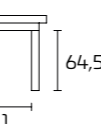

Modèle :
Baltimora130x80 fixe
Pieds et cadre :
Chêne Palette SCAV 741
Dessus :
Marbre Calacatta prof.2M
Chaise Corinne

BALTIMORA

FICHE PRODUIT

Cadre : en multiplis plaqué Hêtre pour les coloris Laqué mat avec ou sans décoration Or ou Argent ; en multiplis plaqué Frêne teinté pour tous les autres coloris

Pieds : en Hêtre massif pour les coloris Laqué mat avec ou sans décoration Or ou Argent ou en Frêne massif peint pour tous les autres coloris

Dessus : à rallonges ou fixe, panneau de particules de bois à faible teneur en formaldéhyde (classe E1), recouvert de stratifié ou Fenix NTM avec profil ABS sur tous les côtés, disponible en plusieurs coloris ; ou fixe en divers matériaux

Pour plus d'informations concernant les finitions disponibles, consulter le QR Code.

TABLE FIXE

	L	L1
110x70	86	46
130x80	106	56
160x80	136	56

TABLE À RALLONGES

110x70 (148)
130x80 (168)
160x80 (198)

	L	L1
90x90 (180)	66	66

74,5"

64,5**

PLAN STRATIFIÉ

3,5

4

(uniquement pour table 90x90)

TABLES HORS SÉRIE. Consulter la liste de prix N.B. La table fixe sans dessus est prééquipée pour d'autres dessus de table (consulter la liste de prix des éléments communs)