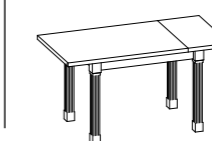

TAVOLO ALLUNGABILE

110x70 (148)
130x80 (168)
160x80 (198)