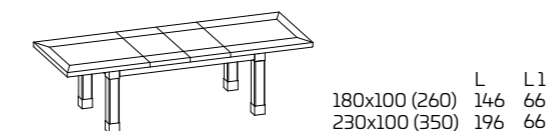

Модель:
Casale 230x100 раздвижной
Каркас, ножки и столешница:
Орех Старинный Арmony -
Old Time с эффектом червоточин
Стул Арmony

CASALE

СПЕЦИФИКАЦИИ ПРОДУКТА

Каркас и ножки:
из массива
окрашенного ясеня

Столешница:
раздвижная из ДСП
с кромкой из массива,
облицованной шпоном
окрашенного ореха
с направляющими
из дерева

Для получения информации
о вариантах отделки
воспользуйтесь QR-кодом.

СТОЛ РАЗДВИЖНОЙ

СТОЛШНИЦА, ОБЛИЦОВАННАЯ ШПОНОМ

СТОЛЫ НЕСТАНДАРТНЫХ РАЗМЕРОВ Столы нестандартных размеров не могут быть изготовлены