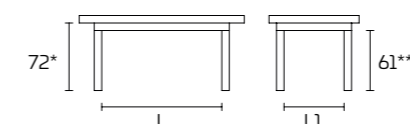

Модель:
Casale 230x100 раздвижной
Каркас, ножки и столешница:
Орех Старинный Арmony -
Old Time с эффектом червоточин
Стул Арmony

CASALE

СПЕЦИФИКАЦИИ ПРОДУКТА

Каркас и ножки:
из массива
окрашенного ясеня

Столешница:
раздвижная из ДСП
с кромкой из массива,
облицованной шпоном
окрашенного ореха
с направляющими
из дерева

Для получения информации
о вариантах отделки
воспользуйтесь QR-кодом.

СТОЛ РАЗДВИЖНОЙ

СТОЛШНИЦА, ОБЛИЦОВАННАЯ ШПОНОМ

СТОЛЫ НЕСТАНДАРТНЫХ РАЗМЕРОВ Столы нестандартных размеров не могут быть изготовлены