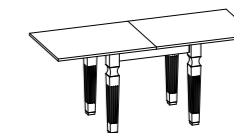

90x90 (180)	L	L1
	66	66

74,5