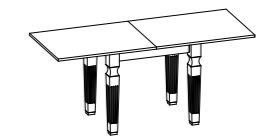

L	L1
90x90 (180)	66	66

74,5