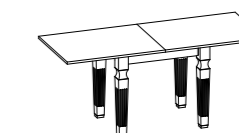

90x90 (180)	L	L1
	66	66

74,5