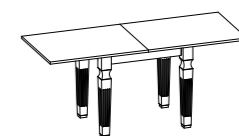

L	L1
90x90 (180)	66	66

74,5