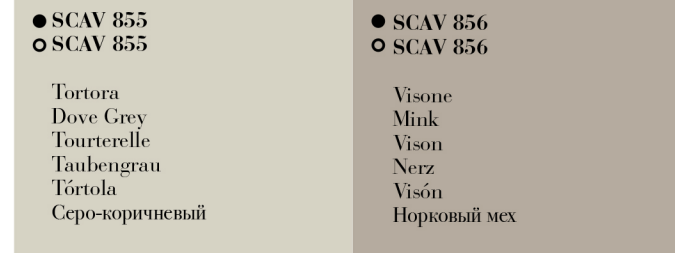

- opaco / matt / mat
  matt / mate / матовая отделка
- lucido / glossy-polished / brillant
  Hochglanz / brillo / глянцевая отделка

Ante Doors Portes Fronten Puertas Створки

Spessore anta 2,2 cm Door thickness 2.2 cm Épaisseur porte 2,2 cm Frontstärke: 2.2 cm Espesor puerta 2,2 cm Толщина створки 2,2 см