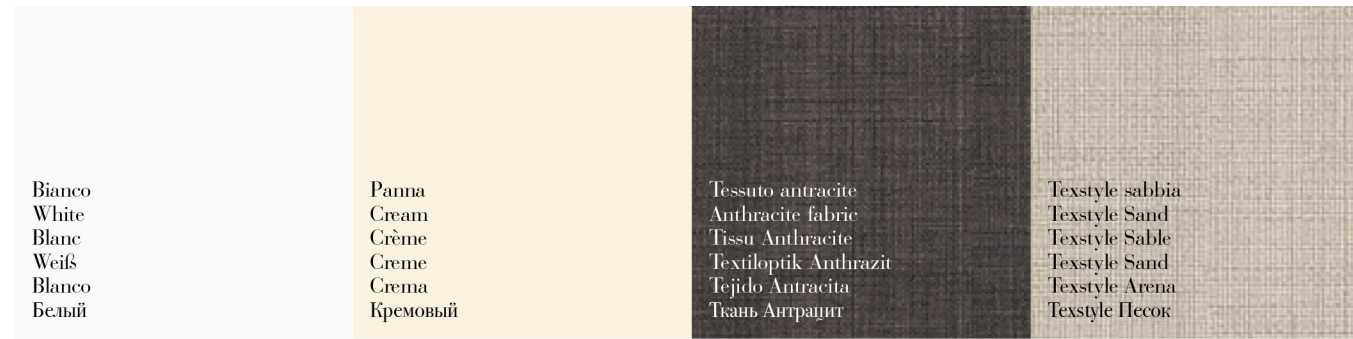

Esclusiva **Struttura Cucina Kitchen Cabinet Structure Caisson Cuisine**
Korpus Küche Estructura Cocina Корпус кухни