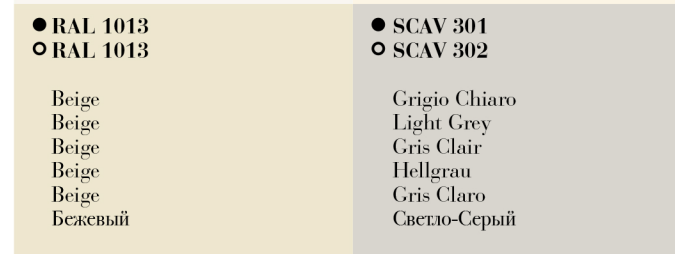

- opaco / matt / mat
  matt / mate / матовая отделка
- lucido / glossy-polished / brillant
  Hochglanz / brillo / глянцевая отделка

Ante Doors Portes Fronten Puertas Створки

Spessore anta 2,2 cm Door thickness 2.2 cm Épaisseur porte 2,2 cm Frontstärke: 2.2 cm Espesor puerta 2,2 cm Толщина створки 2,2 см