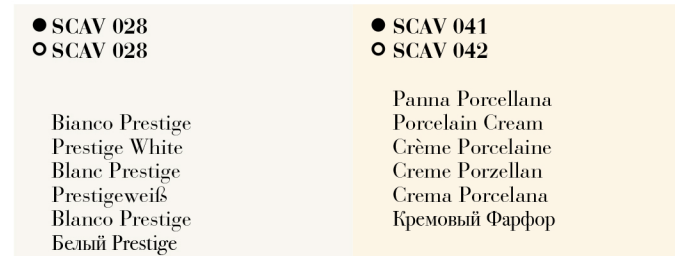

- opaco / matt / mat
  matt / mate / матовая отделка
- lucido / glossy-polished / brillant
  Hochglanz / brillo / глянцевая отделка

Ante Doors Portes Fronten Puertas Створки

Spessore anta 2,2 cm Door thickness 2.2 cm Épaisseur porte 2,2 cm Frontstärke: 2.2 cm Espesor puerta 2,2 cm Толщина створки 2,2 см