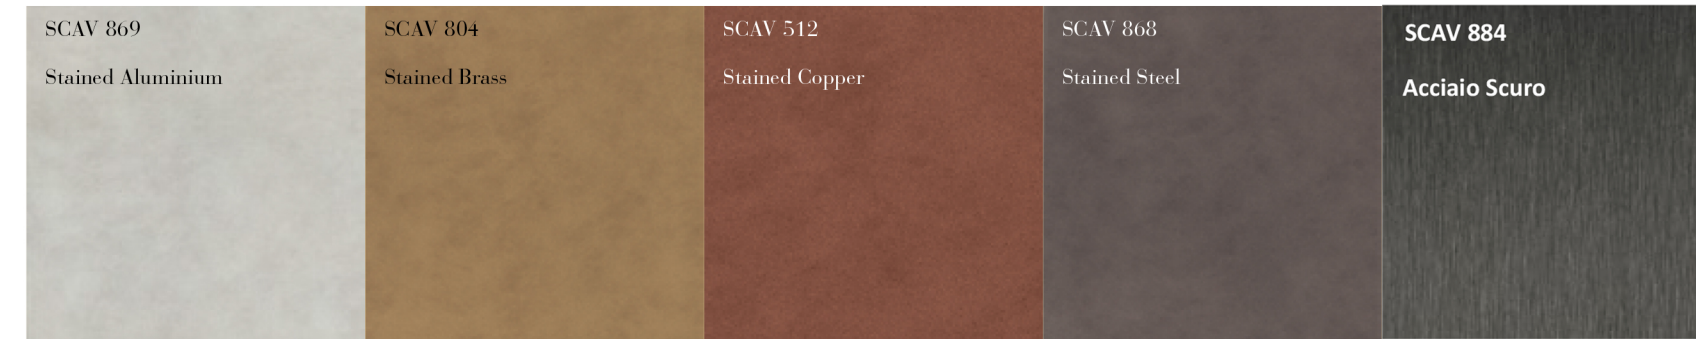

Anta laccato effetto metallo • Metal Effect Lacquered Door • Porte Laqué Effet Métal • Lackierte Front In Metalloptik • Puerta Lacado Efecto Metal • Створка Лакированная Отделка С Эффектом Металла