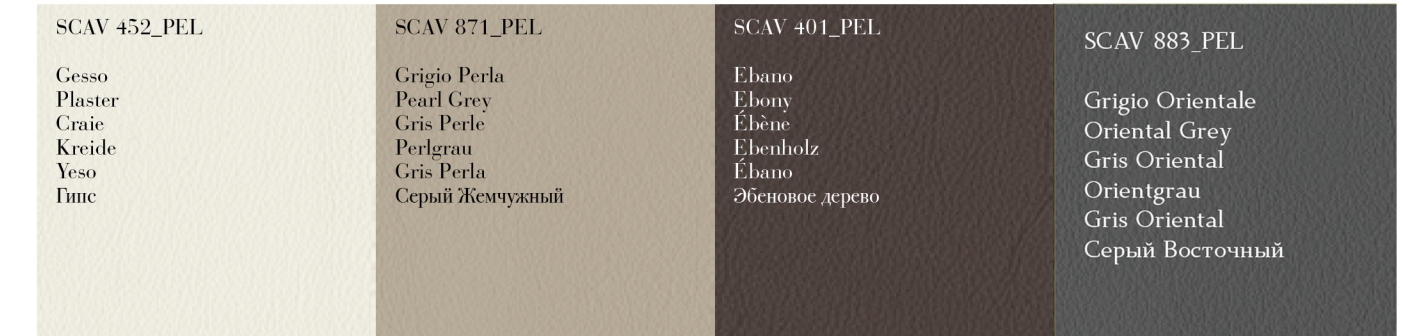

Esclusiva **Struttura Cucina Kitchen Cabinet Structure Caisson Cuisine**
Korpus Küche Estructura Cocina Корпус кухни

Ante Doors Portes Fronten Puertas Створки

Spessore anta 2,2 cm Door thickness 2.2 cm Épaisseur porte 2,2 cm Frontstärke: 2.2 cm Espesor puerta 2,2 cm Толщина створки 2,2 см

- opaco / matt / mat
  matt / mate / матовая отделка
- lucido / glossy-polished / brillant
  Hochglanz / brillo / глянцевая отделка

Ante Doors Portes Fronten Puertas Створки

Spessore anta 2,2 cm Door thickness 2.2 cm Épaisseur porte 2,2 cm Frontstärke: 2.2 cm Espesor puerta 2,2 cm Толщина створки 2,2 см

Anta laccato effetto metallo • Metal Effect Lacquered Door • Porte Laqué Effet Métal • Lackierte Front In Metalloptik • Puerta Lacado Efecto Metal • Створка Лакированная Отделка С Эффектом Металла

Particolare cucitura anta
Detail of door stitching
Détail surpiqûre porte
Detail Front-Kantennaht
Detalle costura puerta
Специальная строчка на створке

*** Particolare retro anta laccato opaco Beige RAL 1013
Detail of Beige RAL 1013 Matt lacquered door back
Détail arrière de porte Laqué mat Beige RAL 1013
Detail Frontrückseite matt lackiert Beige RAL 1013
Detalle parte posterior puerta lacado mate Beige RAL 1013
Специальная задняя лакированная матовая отделка створки Бежевый RAL 1013

** Particolare retro anta laccato opaco Visone SCAV 856
Detail of Mink SCAV 856 Matt lacquered door back
Détail arrière de porte Laqué mat Vison SCAV 856
Detail Frontrückseite matt lackiert Nerz SCAV 856
Detalle parte posterior puerta lacado mate Visón SCAV 856
Специальная задняя лакированная матовая отделка створки Норковый мех SCAV 856