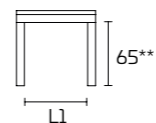

Modell:
Open Workshop Table 160x90 ausziehbar

Gestell und Beine:
Soft Stahl lackiert

Platte:
Laminat Rustic Grey

Stuhl Overdyed

OPEN WORKSHOP TABLE

PRODUKTDATENBLATT

Gestell:
aus lackiertem Metall

Beine: aus lackiertem Stahl

Platte: fest, aus Stahl,
Corian, Quarz, Okite,
Laminat, Lapitec, Dekton,
Granit und Marmor,
ausziehbar aus Laminat,
Verlängerung in der
gleichen Farbe der Platte

Weitere Informationen über
die verfügbaren Finishes
erhalten Sie über den QR-Code.

FESTER TISCH

130X80 L66 L1 116
160x90 L76 L1 146
240X90 L76 L1 226

AUSZIEHTISCH

130X80 (170X80) L66 L1 156
160X90 (210X90) L76 L1 196

LAMINATPLATTE