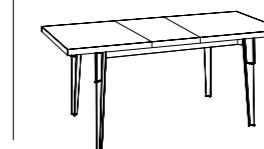

MESA EXTENSIBLE

130X80 (170X80) L66 L1 156
160X90 (210X90) L76 L1 196