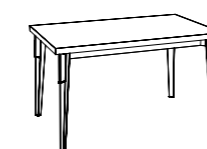

TAVOLO FISSO

130X80 L66 L1 116
160x90 L76 L1 146
240X90 L76 L1 226