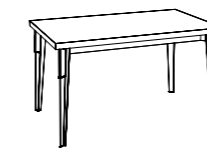

FESTER TISCH