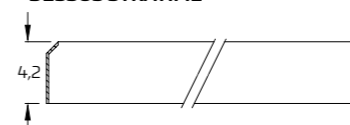

DESSUS STRATIFIÉ

TABLES HORS SÉRIE. Aucune table hors série n'est réalisable