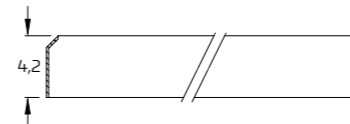

LAMINATPLATTE