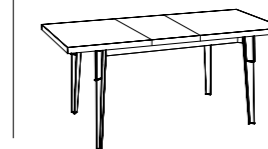

AUSZIEHTISCH

130X80 (170X80) L66 L1 156
160X90 (210X90) L76 L1 196