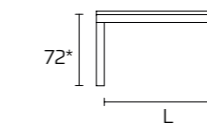

Modell:
Open Workshop Table 160x90 ausziehbar

Gestell und Beine:
Soft Stahl lackiert

Platte:
Laminat Rustic Grey

Stuhl Overdyed

OPEN WORKSHOP TABLE

PRODUKTDATENBLATT

Gestell:
aus lackiertem Metall

Beine: aus lackiertem Stahl

Platte: fest, aus Stahl,
Corian, Quarz, Okite,
Laminat, Lapitec, Dekton,
Granit und Marmor,
ausziehbar aus Laminat,
Verlängerung in der
gleichen Farbe der Platte

Weitere Informationen über
die verfügbaren Finishes
erhalten Sie über den QR-Code.

FESTER TISCH

130X80 L66 L1 116
160x90 L76 L1 146
240X90 L76 L1 226

AUSZIEHTISCH

130X80 (170X80) L66 L1 156
160X90 (210X90) L76 L1 196

LAMINATPLATTE