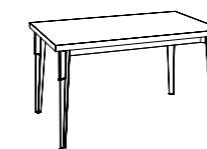

Modelo:
Open Workshop Table 160x90 extensible

Estructura y patas:
Pintadas Acero Soft

Tablero:
Laminado Rustic Grey

Silla Overdyed

OPEN WORKSHOP TABLE

FICHA PRODUCTO

Estructura:
en metal pintado

Patas: en Acero pintado

Tablero: fijo, en Acero, Corian, Quarz, Okite, Laminado, Lapitec, Dekton, Granito y Mármol, extensible en Laminado, con extensión del mismo color que el tablero

Para obtener información sobre los acabados disponibles, consulte el código QR.

MESA FIJA

130X80 L66 L1 116
160x90 L76 L1 146
240X90 L76 L1 226

MESA EXTENSIBLE

130X80 (170X80) L66 L1 156
160X90 (210X90) L76 L1 196

72"

L

65**

L1

TABLERO LAMINADO

4,2