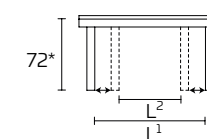

## PRODUKTDATENBLATT

**Gestell und Beine:**  
aus extrahellem Schichtglas  
12x12 mm und Platten aus  
satinierem Stahl Die Beine  
können auf zwei Arten  
montiert werden:  
Entweder außen oder  
nach innen gerichtet, um  
Tischenden zu ermöglichen

## FESTER TISCH

100x210 L<sup>1</sup>176 L<sup>2</sup>126

\* Tischhöhe ohne Arbeitsplatte