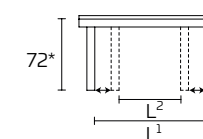

## SCHEDA PRODOTTO

**Basamento e gambe:**  
in vetro extrachiaro stratificato  
12+12 mm e piastre in acciaio  
satinato. Le gambe hanno  
due modalità di montaggio:  
possono essere esterne  
o più interne per consentire  
di avere i capotavola

**Piano:** impiallacciato o  
impiallacciato con i lati  
longitudinali scortecciati

Per informazioni  
su finiture disponibili  
consultare il QR Code.

### TAVOLO FISSO

100x210 L<sup>1</sup>176 L<sup>2</sup>126

\* altezza tavolo senza piano