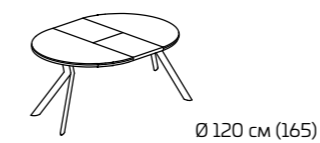

СТОЛ РАЗДВИЖНОЙ