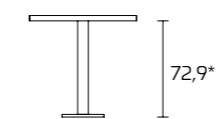

### TAVOLO ALLUNGABILE

Ø 120 cm (165)

72,9\*

\* altezza tavolo senza piano