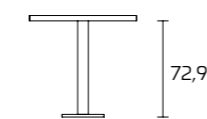

72,9*

* Tischhöhe ohne Arbeitsplatte