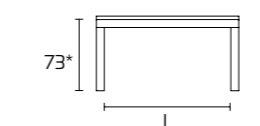

Model:
Express 150x90 extensible
Frame and legs:
Steel finish Aluminium
Top:
Grey Laminate
Kwadra XL 2401 Chair

EXPRESS

PRODUCT SPECIFICATIONS

Frame and legs: in painted or Steel finish Aluminium

Top: extensible, wood particle board panel with low formaldehyde content (class E1), covered with Fenix NTM or laminate with ABS profile on all sides

Please consult the QR Code for information about available finishes.

EXTENSIBLE TABLE

130x90 (230) L 119.6 - L1 79.6
150x90 (250) L 139.6 - L1 79.6

LAMINATE OR FENIX NTM TOP

CUSTOM-MADE TABLES. Custom-made tables are not possible