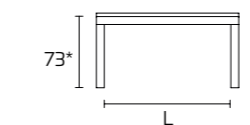

Модель:
Express 150x90 раздвижной
Каркас и ножки:
Алюминий с отделкой Сталь
Столешница:
Ламинат цвета Серый
Стул Kuadra XL 2401

EXPRESS

СПЕЦИФИКАЦИИ ПРОДУКТА

Каркас и ножки:
из алюминия с отделкой
Сталь или окрашенного

Столешница:
раздвижная,
из ДСП с низким
содержанием
формальдегида (класс E1),
облицованной Fenix NTM
или ламинатом с
профилем из АБС
со всех сторон

Для получения информации
о вариантах отделки
воспользуйтесь QR-кодом.

СТОЛ РАЗДВИЖНОЙ

130x90 (230) L 119,6 - L1 79,6
150x90 (250) L 139,6 - L1 79,6

СТОЛШНИЦА ИЗ ЛАМИНАТА ИЛИ FENIX NTM

СТОЛЫ НЕСТАНДАРТНЫХ РАЗМЕРОВ Столы нестандартных размеров не могут быть изготовлены