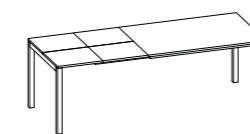

СТОЛ РАЗДВИЖНОЙ

130x90 (230) L 119,6 - L1 79,6
150x90 (250) L 139,6 - L1 79,6