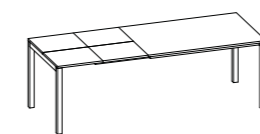

EXTENSIBLE TABLE

130x90 (230) L 119.6 - L1 79.6
150x90 (250) L 139.6 - L1 79.6