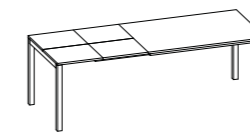

TABLE À RALLONGES

130x90 (230) L 119,6 - L1 79,6
150x90 (250) L 139,6 - L1 79,6