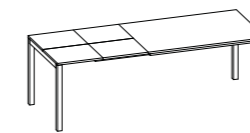

MESA EXTENSIBLE

130x90 (230) L 119,6 - L1 79,6
150x90 (250) L 139,6 - L1 79,6

73*

68**