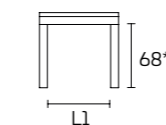

Модель:
Express 150x90 раздвижной
Каркас и ножки:
Алюминий с отделкой Сталь
Столешница:
Ламинат цвета Серый
Стул Kuadra XL 2401

EXPRESS

СПЕЦИФИКАЦИИ ПРОДУКТА

Каркас и ножки:
из алюминия с отделкой
Сталь или окрашенного

Столешница:
раздвижная,
из ДСП с низким
содержанием
формальдегида (класс E1),
облицованной Fenix NTM
или ламинатом с
профилем из АБС
со всех сторон

Для получения информации
о вариантах отделки
воспользуйтесь QR-кодом.

СТОЛ РАЗДВИЖНОЙ

130x90 (230) L 119,6 - L1 79,6
150x90 (250) L 139,6 - L1 79,6

СТОЛШНИЦА ИЗ ЛАМИНАТА ИЛИ FENIX NTM

СТОЛЫ НЕСТАНДАРТНЫХ РАЗМЕРОВ Столы нестандартных размеров не могут быть изготовлены