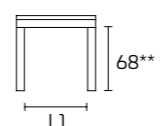

Model:
Express 150x90 extensible
Frame and legs:
Steel finish Aluminium
Top:
Grey Laminate
Kwadra XL 2401 Chair

EXPRESS

PRODUCT SPECIFICATIONS

Frame and legs: in painted or Steel finish Aluminium

Top: extensible, wood particle board panel with low formaldehyde content (class E1), covered with Fenix NTM or laminate with ABS profile on all sides

Please consult the QR Code for information about available finishes.

EXTENSIBLE TABLE

130x90 (230) L 119.6 - L1 79.6
150x90 (250) L 139.6 - L1 79.6

LAMINATE OR FENIX NTM TOP

CUSTOM-MADE TABLES. Custom-made tables are not possible