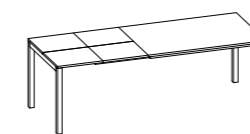

AUSZIEHTISCH

130x90 (230) L 119,6 - L1 79,6
150x90 (250) L 139,6 - L1 79,6