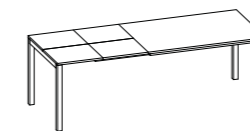

TAVOLO ALLUNGABILE

130x90 (230) L 119,6 - L1 79,6
150x90 (250) L 139,6 - L1 79,6