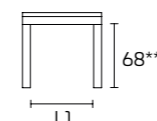

Modell:
Express 150x90 ausziehbar
Gestell und Beine:
Aluminium mit Stahlfinish
Platte:
Laminat Grau
Stuhl Kuadra XL 2401

EXPRESS

PRODUKTDATENBLATT

Gestell und Beine:
aus Aluminium mit
Stahlfinish oder lackiert

Platte: ausziehbar,
Holzfaserverplatte
mit niedrigem
Formaldehydgehalt
(Klasse E1), Verkleidung
aus Fenix NTM oder
laminatbeschichtet
mit ABS-Profil auf
allen Seiten

Weitere Informationen über
die verfügbaren Finishes
erhalten Sie über den QR-Code.

AUSZIEHTISCH

130x90 (230) L 119,6 - L1 79,6
150x90 (250) L 139,6 - L1 79,6

PLATTE AUS LAMINAT ODER FENIX NTM

TISCHE MIT SONDERMASSEN. Tische in Sondermaßen sind nicht ausführbar.