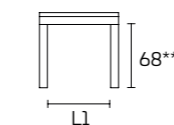

Modèle :
Express 150x90 à rallonges
Cadre et pieds :
Aluminium finition Acier
Dessus :
Stratifié Gris
Chaise Kuadra XL 2401

EXPRESS

FICHE PRODUIT

Cadre et pieds :
en Aluminium finition
Acier ou peint

Dessus : à rallonges,
panneau de particules
de bois à faible teneur en
formaldéhyde (classe E1),
recouvert en Fenix NTM
ou en stratifié avec profil
ABS sur tous les côtés

Pour plus d'informations
concernant les finitions
disponibles, consulter le QR Code.

TABLE À RALLONGES

130x90 (230) L 119,6 - L1 79,6
150x90 (250) L 139,6 - L1 79,6

DESSUS EN STRATIFIE OU FENIX NTM

TABLES HORS SÉRIE. Aucune table hors série n'est réalisable