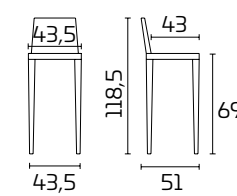

Cadre :
Laqué mat Vison SCAV 856
Assise et dossier :
Similicuir Gris Perle

EXCLUSIVA

EXCLUSIVA
LAQUÉ BRILLANT

EXCLUSIVA
LAQUÉ MAT

Pour plus d'informations
concernant les finitions
disponibles, consulter le QR Code.

FICHE PRODUIT

Cadre : en Hêtre massif Laqué brillant ou mat **Assise et dossier :** en cuir ou similicuir