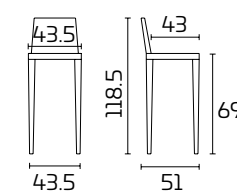

Frame:
Mink SCAV 856 Matt Lacquered
Seat and back:
Pearl Grey Leatherette

EXCLUSIVA

EXCLUSIVA
GLOSSY LACQUERED

EXCLUSIVA
MATT LAQUERED

Please consult the QR Code
for information about
available finishes.

PRODUCT SPECIFICATIONS

Frame: in glossy or matt lacquered solid
Beech wood

Seat and back: in leather or leatherette