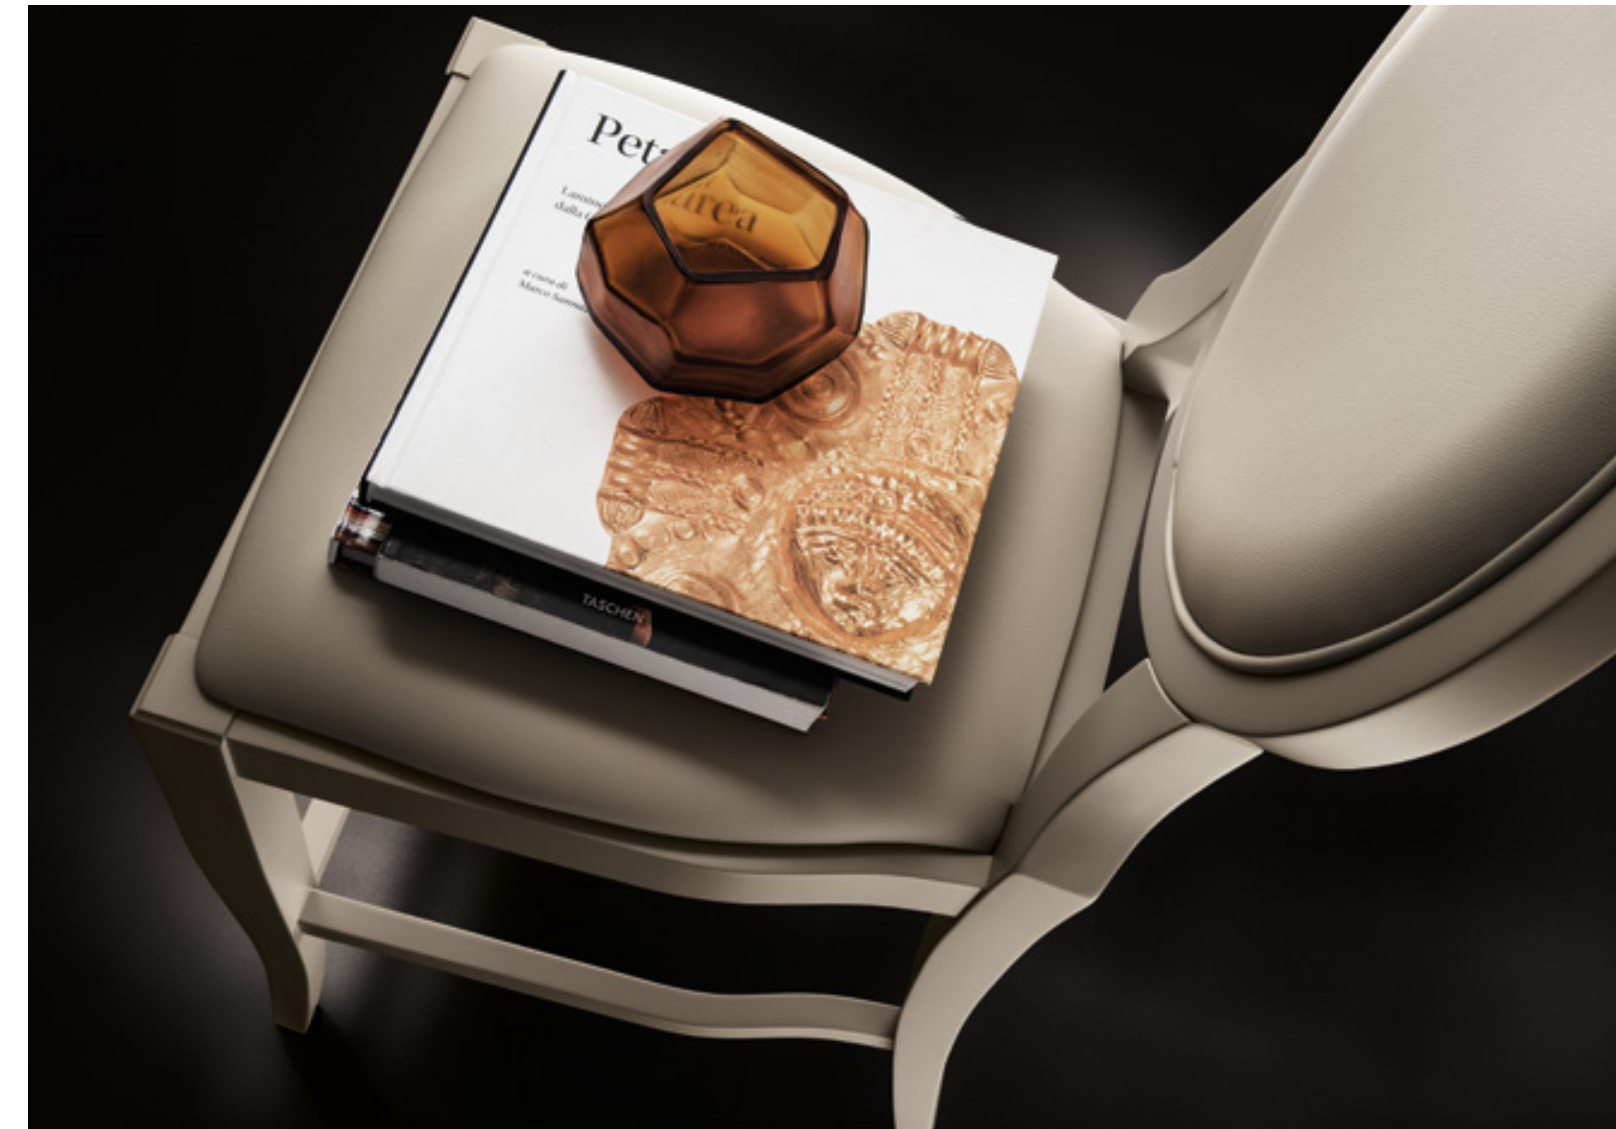

Fusto:
Laccato opaco Visone SCAV 856
Fondino e schienale:
Similpelle Grigio Perla

EXCLUSIVA

EXCLUSIVA
LACCATO LUCIDO

EXCLUSIVA
LACCATO OPACO

Per informazioni
su finiture disponibili
consultare il QR Code.

SCHEMA PRODOTTO

Fusto: in massello di faggio laccato lucido
o opaco

Fondino e schienale: in pelle o similpelle

Sgabello EXCLUSIVA

Fusto:
Laccato opaco Visone SCAV 856
Fondino e schienale:
Similpelle Grigio Perla

Please consult the QR Code
for information about
available finishes.

PRODUCT SPECIFICATIONS

Frame: in glossy or matt lacquered solid
Beech wood

Seat and back: in leather or leatherette

Stool **EXCLUSIVA**