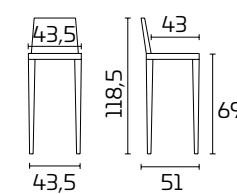

FICHA PRODUCTO

Armazón: en madera maciza de Haya lacado brillo o mate **Asiento y respaldo:** en piel o piel sintética

Taburete EXCLUSIVA

Armazón:
Lacado mate Visón SCAV 856
Asiento y respaldo:
Piel sintética Gris Perla