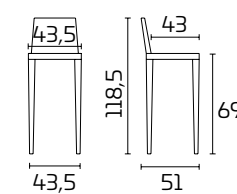

Каркас:
Лакированная матовая отделка
цвета Бежево-коричневый SCAV 856

Сиденье и спинка:
Искусственная кожа цвета Серый Жемчужный

EXCLUSIVA

EXCLUSIVA
ЛАКИРОВАННАЯ
ГЛЯНЦЕВАЯ ОТДЕЛКА

EXCLUSIVA
ЛАКИРОВАННАЯ
МАТОВАЯ ОТДЕЛКА

Для получения информации
о вариантах отделки
воспользуйтесь QR-кодом.

СПЕЦИФИКАЦИИ ПРОДУКТА

Каркас: из массива бука с лакированной
глянцевой или матовой отделкой

Сиденье и спинка: из натуральной или
искусственной кожи