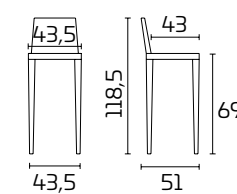

Sitzfläche und Lehne: aus Leder
und Kunstleder

Hocker EXCLUSIVA

Gestell:
matt lackiert Nerz SCAV 856
Sitzfläche und Lehne:
Kunstleder Perlgrau

Gestell:
Hochglanz lackiert Hellgrau SCAV 302
Sitzfläche und Lehne:
Leder Ebenholz