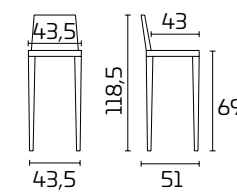

SCHEMA PRODOTTO

Fusto: in massello di faggio laccato lucido
o opaco

Fondino e schienale: in pelle o similpelle

Sgabello EXCLUSIVA

Fusto:
Laccato opaco Visone SCAV 856
Fondino e schienale:
Similpelle Grigio Perla