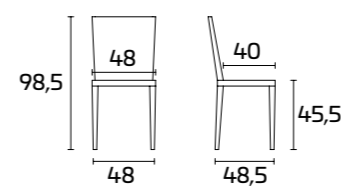

Armazón:
Lacado brillo Beige RAL1013
Asiento y respaldo:
Piel Ébano
Mesa Exclusiva

EXCLUSIVA

EXCLUSIVA
LACADO BRILLO

EXCLUSIVA
LACADO MATE

Para obtener información
sobre los acabados disponibles,
consulte el código QR.

FICHA PRODUCTO

Armazón: en madera maciza de Haya lacado
brillo o mate

Asiento y respaldo: en piel o piel sintética
brillo o mate