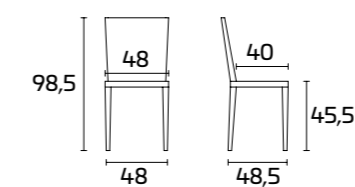

SCHEDA PRODOTTO

Fusto: in massello di faggio laccato lucido
o opaco

Fondino e schienale: in pelle o similpelle