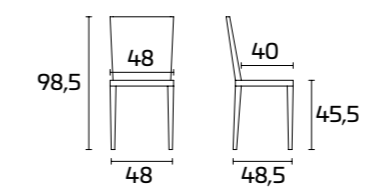

Cadre :
Laqué brillant Beige RAL1013
Assise et dossier :
Cuir Ébène
Table Exclusiva

EXCLUSIVA

EXCLUSIVA
LAQUÉ BRILLANT

EXCLUSIVA
LAQUÉ MAT

Pour plus d'informations
concernant les finitions
disponibles, consulter le QR Code.

FICHE PRODUIT

Cadre : en Hêtre massif Laqué brillant ou mat **Assise et dossier :** en cuir ou similicuir