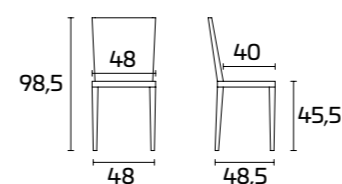

PRODUKTDATENBLATT

Gestell: aus Massivholz Buche, Hochglanz
oder matt lackiert

Sitzfläche und Lehne: aus Leder und
Kunstleder+B289

Stuhl EXCLUSIVA

Gestell:
Matt lackiert Titangrau SCAV 375
Sitzfläche und Lehne:
Kunstleder Kreide
Tisch Exclusiva