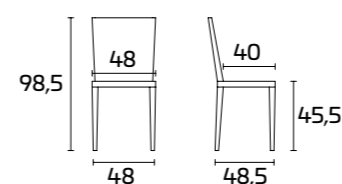

Каркас:
Лакированная глянцевая отделка
цвета Бежевый RAL1013
Сиденье и спинка:
Кожа цвета Эбенового дерева
Стол Exclusiva

EXCLUSIVA

EXCLUSIVA
ЛАКИРОВАННАЯ
ГЛЯНЦЕВАЯ ОТДЕЛКА

EXCLUSIVA
ЛАКИРОВАННАЯ
МАТОВАЯ ОТДЕЛКА

Для получения информации
о вариантах отделки
воспользуйтесь QR-кодом.

СПЕЦИФИКАЦИИ ПРОДУКТА

Каркас: из массива бука с лакированной
глянцевой или матовой отделкой

Сиденье и спинка: из натуральной или
искусственной кожи